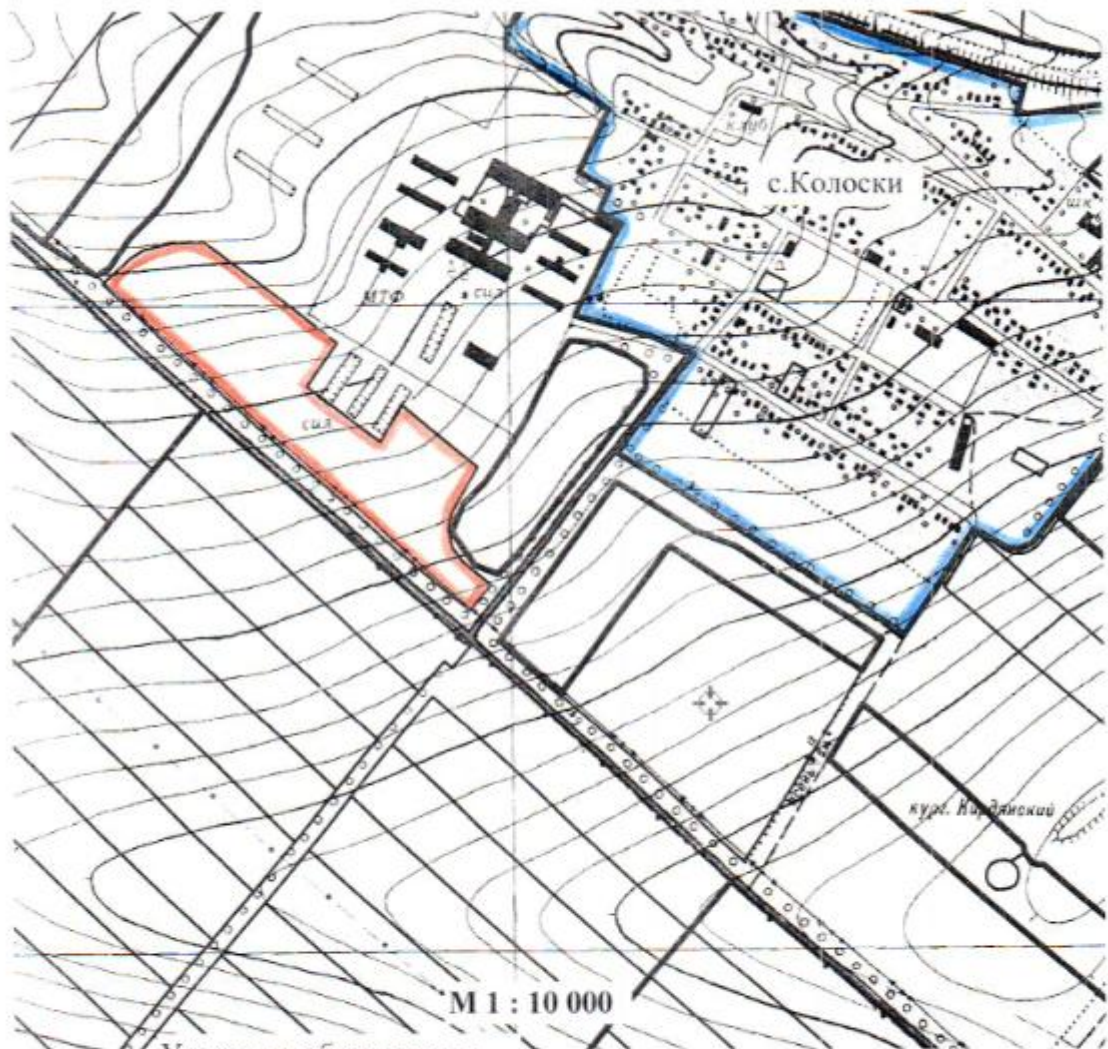

01 апреля 2021 года в Госкомзем ДНР поступило ходатайство о предоставлении разрешения на разработку проекта землеустройства по отводу земельного участка ориентировочной площадью 10,5000 га пашни из земель запаса сельскохозяйственного назначения государственной собственности за границами населенных пунктов на территории Новозарьевского сельского совета Старобешевского района Донецкой Народной Республики в аренду сроком на 10 лет для ведения товарного сельскохозяйственного производства.

Условные обозначения:

-  - границы земельного участка кадастровый номер 1424583500:08:000:1882, земли сельскохозяйственного назначения, площадью - 10,5 га, (пашня) находящегося в запасе;
-  - границы административно-территориальных единиц.