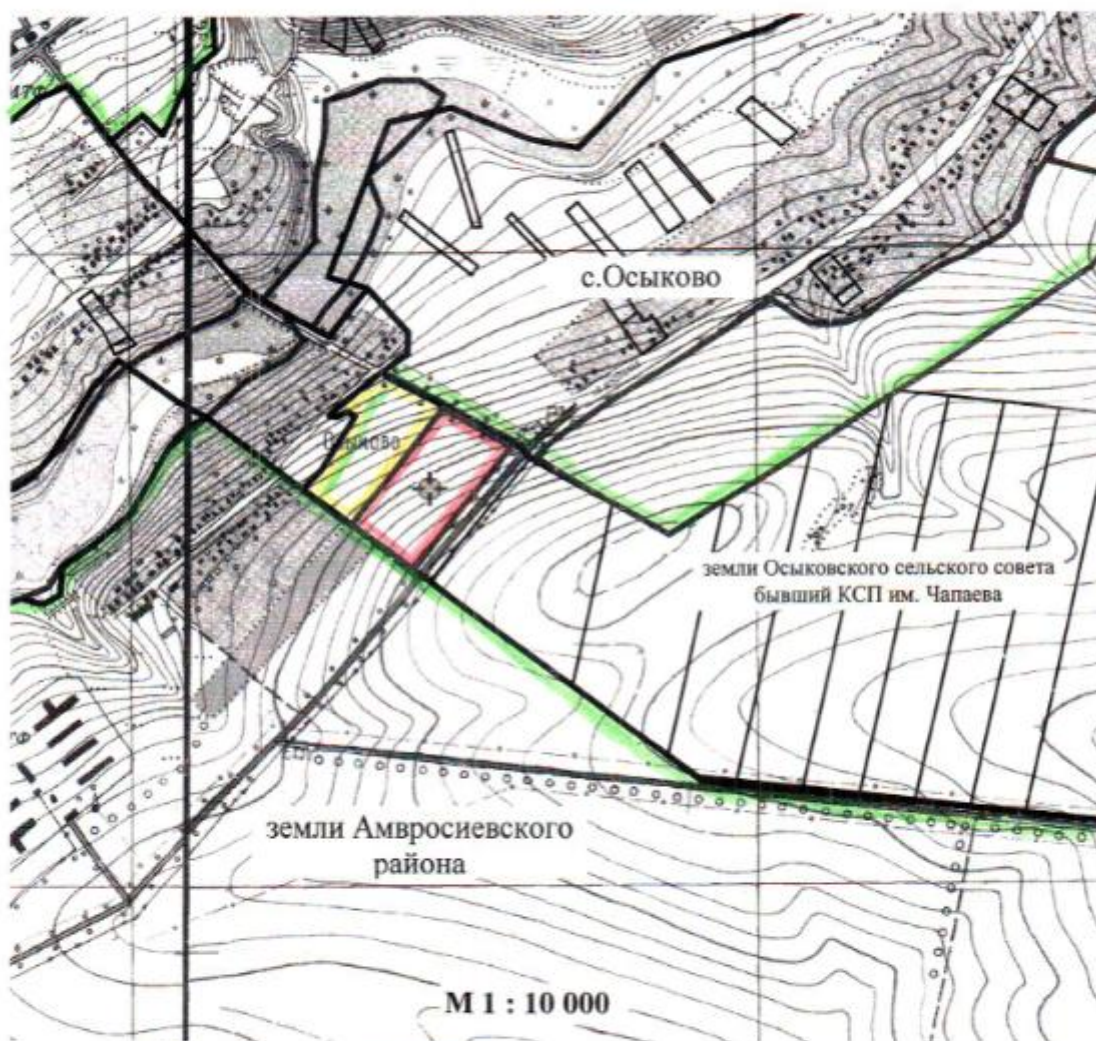

09 июня 2021 года в Госкомзем ДНР поступило ходатайство о предоставлении разрешения на разработку проекта землеустройства по отводу земельного участка площадью 3,0000 га пашни, из земель запаса сельскохозяйственного назначения государственной собственности за границами населенных пунктов на территории Осыковского сельского совета Старобешевского района Донецкой Народной Республики в аренду сроком на 10 лет для ведения товарного сельскохозяйственного производства.

Выкопировка с планово картографического материала

земельного участка государственной собственности расположенного на территории, Осыковского сельского совета, Старобешевского района, земли бывшего КСП им. Чапаева.

Условные обозначения:

-  - границы запрашиваемого земельного участка, ориентировочной площадью - 3 га. (пашня) находящегося в запасе;
-  - границы административно-территориальных единиц;
-  - границы смежных землепользователей.